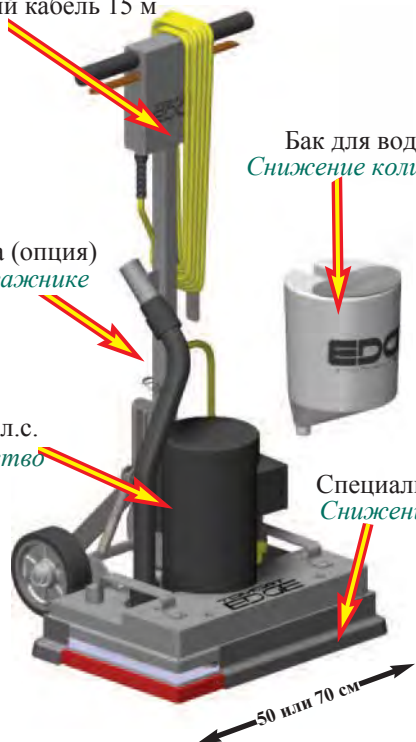

EDGE

Surface Preparation Technology

Высококачественный электрический кабель 15 м

Разборная рукоятка (опция)
Помещается в багажнике

Мощный мотор 1,5 л.с.
Американское качество

Бак для воды (опция)
Снижение количества пыли

Специальный кожух (опция)
Снижение количества пыли