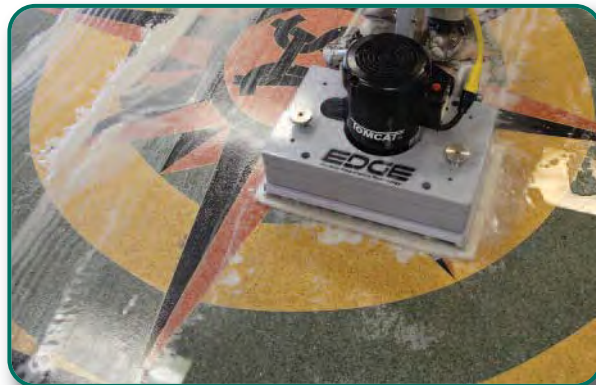

Специальный кожух (опция)
Снижение количества пыли

ВОССТАНОВЛЕНИЕ МРАМОРА И МОЗАИКИ

УДАЛЕНИЕ КРАСКИ И КЛЕЯ

EDGE

Surface Preparation Technology

- Удаление покрытий без химикатов
- Безопасность
- Удобство в работе
- Лёгкое обучение
- Не оставляет вихревых разводов и следов
- Работает на любых полах