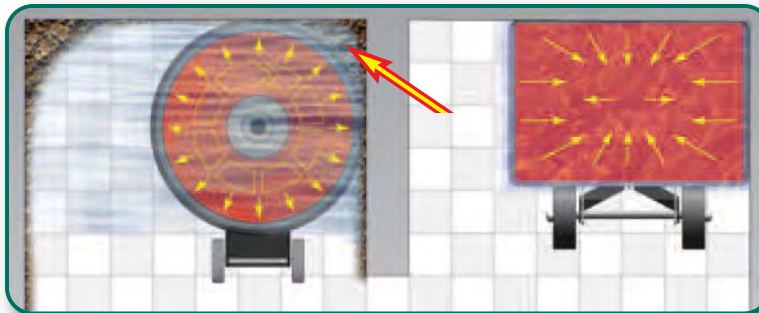

Специальный кожух (опция)
Снижение количества пыли

ВОССТАНОВЛЕНИЕ МРАМОРА И МОЗАИКИ

УДАЛЕНИЕ КРАСКИ И КЛЕЯ

EDGE

Surface Preparation Technology

- Удаление покрытий без химикатов
- Безопасность
- Удобство в работе
- Лёгкое обучение
- Не оставляет вихревых разводов и следов
- Работает на любых полах

Большие колёса (диаметр - 15 см)
Надёжность и плавное перемещение

Посмотреть видеоматериалы об использовании EDGE-технологии можно на сайте edgescrubber.ru, а также на сайте youtube.com. В строке поиска наберите - "EDGE scrubber" или "EDGE для пола"

Дополнительные грузы
Увеличивают производительность

Прямоугольник или Круг: В отличие от традиционных роторных машин, использующих круглые пады, EDGE-узел имеет прямоугольную форму. Благодаря этому достигается равномерное воздействие всей площади пада на обрабатываемую поверхность. Кроме того, прямоугольная форма позволяет обрабатывать пол в углах помещения и возле стен.