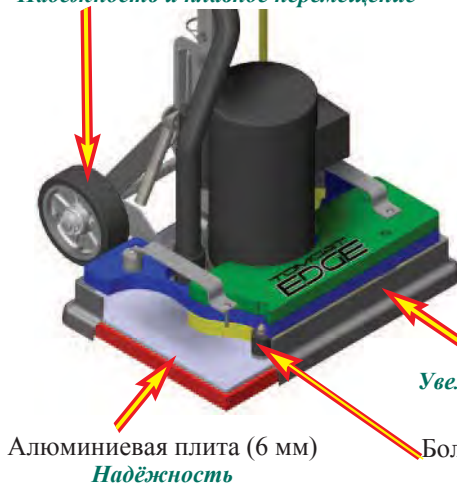

EDGE

Surface Preparation Technology

- Удаление покрытий без химикатов
- Безопасность
- Удобство в работе
- Лёгкое обучение
- Не оставляет вихревых разводов и следов
- Работает на любых полах

Большие колёса (диаметр - 15 см)
Надёжность и плавное перемещение

Посмотреть видеоматериалы об использовании EDGE-технологии можно на сайте edgescrubber.ru, а также на сайте youtube.com. В строке поиска наберите - "EDGE scrubber" или "EDGE для пола"

Дополнительные грузы
Увеличивают производительность